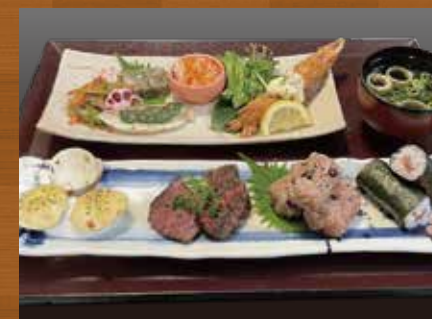

お食事処 はなみずき **みずき庵**

天せいろそば 1,280円

せいろそば 単品900円

サウナの後は**オロポ!!**

サウナで失った**水分 ミネラル ビタミン**を **スーパーチャージ!!**

レギュラー420円 ビッグ620円

彩ちらし寿司

1,680円